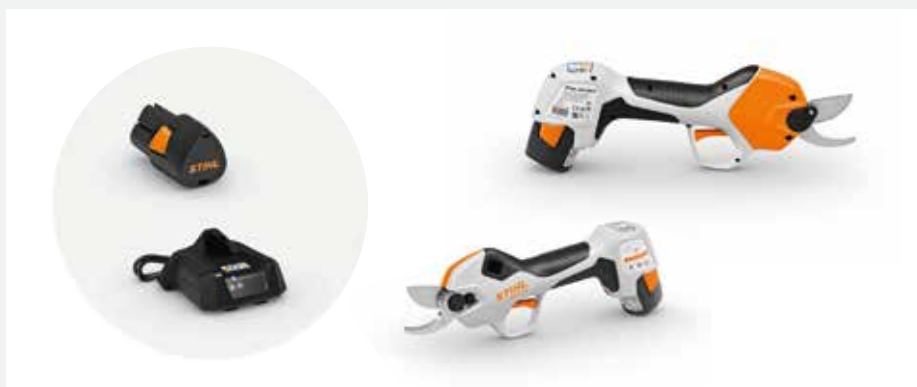

# STIHL ASA 20

## con caricatore AL 1 e batteria AS 2

**AS**  
SYSTEM

- **Sistema a batteria** Stihl AS
- **Lame affilate** di lunga durata
- **Notevole sollievo** nei lavori di taglio
- **Ottima ergonomia**
- **Risultati di taglio precisi**

Rispetto alle cesoie da potatura convenzionali, la forbice a batteria STIHL ASA 20 offre un notevole sollievo nei lavori di taglio come la cura di alberi, cespugli, arbusti, piante ornamentali e viti - in casa e in giardino, così come durante il lavoro nei frutteti o in vigna. Alimentata da una batteria del sistema STIHL AS, dispone di lame affilate di lunga durata, richiedono poca manutenzione e sono facili da usare. Inoltre è necessario utilizzare molta meno forza durante il lavoro grazie al supporto della batteria. Un altro vantaggio sono i risultati di taglio precisi. Ottima ergonomia e bilanciamento con peso ridotto.